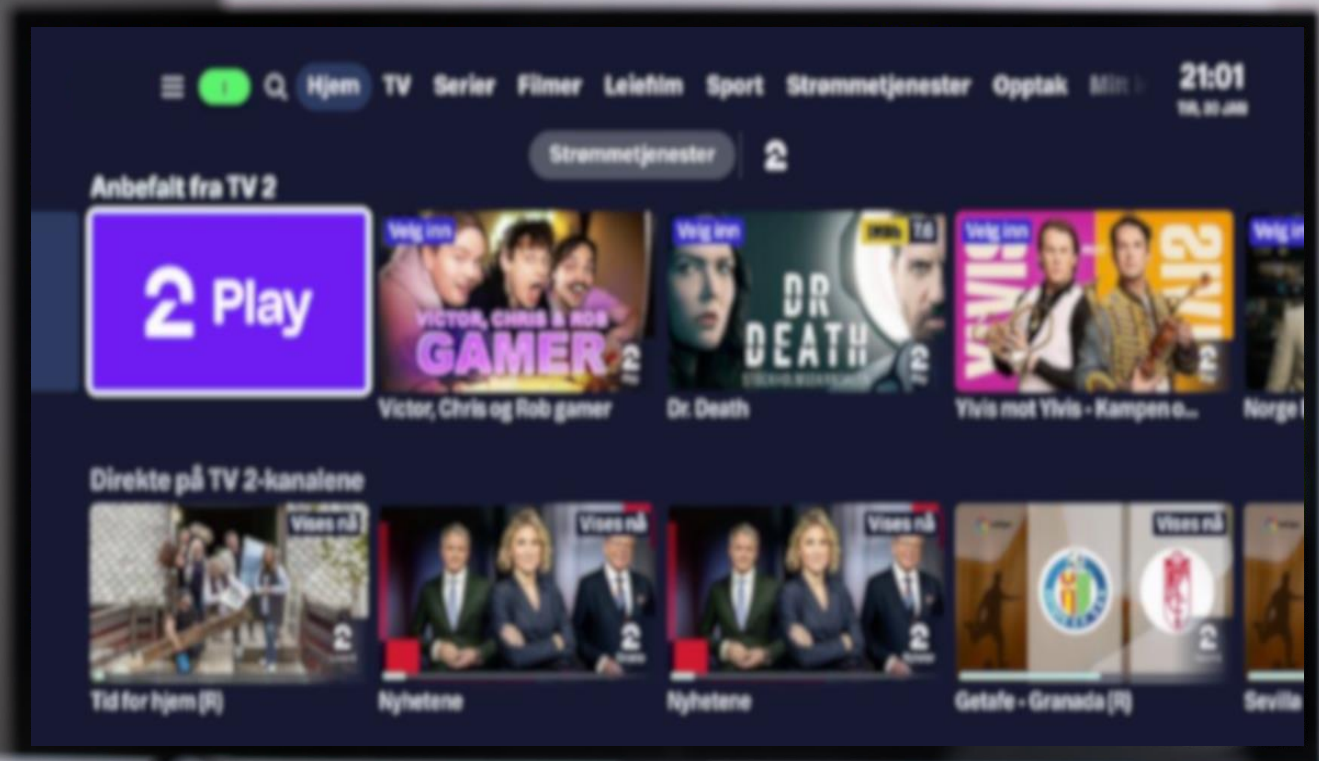

Mer verdi i Telia Play